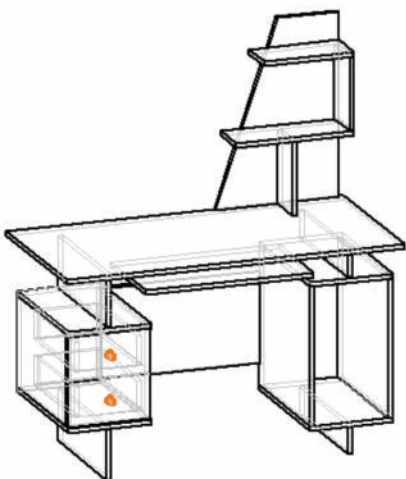

Все модули собираются на левую и правую сторону

Модуль Д-1
(шкаф)
ш1000 х в2100 х г380

Модуль Д-2
(вешалка)
ш1200 х в2100 х г380

Модуль Д-3
(стеллаж)
ш300 х в2100 х г380

Модуль Д-4
(банкетка)
ш400 х в450 х г350

Комод «Джокер»

Ш800 х В790 х Г450

Комод «Трио»

Ш800 х В690 х Г450

Доступная мебель отличного качества!

ФАБРИКА МЕБЕЛИ
ЭЛЛИОН

Столы компьютерные

Все столы собираются на левую и правую стороны.

«Малый»
ш 850 х в 740 х г 850

«Малый-2»
ш 860 х в 1200 х г 860

«СТК-1»
ш 800 х в 1340 х г 500

«Юниор»
ш 1200 х в 1240 х г 905

Доступная мебель отличного качества!

ФАБРИКА МЕБЕЛИ
ЭЛЛИОН

Стол компьютерный «СК-1»

Все столы собираются на левую и правую стороны.

ш1204 х в740 х г604

Стол компьютерный «СК-2»

ш1204 х в1390 х г604

Доступная мебель отличного качества!

ФАБРИКА МЕБЕЛИ
ЭЛЛИОН

Стол письменные

Все столы собираются на левую и правую стороны.