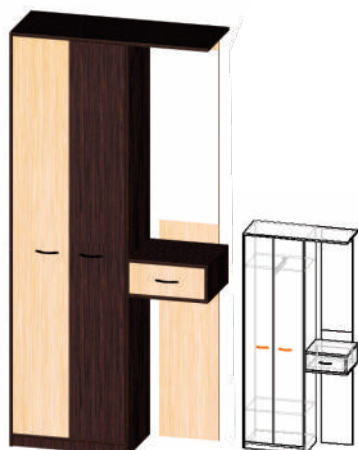

Все модули собираются на левую и правую сторону

Модуль Д-1
(шкаф)
ш1000 х в2100 х г380

Модуль Д-2
(вешалка)
ш1200 х в2100 х г380

Модуль Д-3
(стеллаж)
ш300 х в2100 х г380

Модуль Д-4
(банкетка)
ш400 х в450 х г350

Модуль Д-5
(банкетка)
ш400 х в565 х г360

Доступная мебель отличного качества!

ФАБРИКА МЕБЕЛИ
ЭЛЛИОН

Модульная прихожая «ДОМИНО»

Комплектация 3

Комплектация 4

Все модули собираются на левую и правую сторону

Комплектация 5