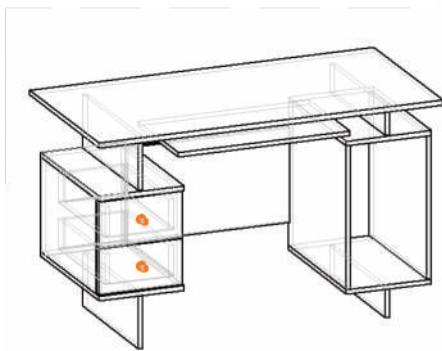

Все модули собираются на левую и правую сторону

Модуль Д-1
(шкаф)
ш1000 х в2100 х г380

Модуль Д-2
(вешалка)
ш1200 х в2100 х г380

Модуль Д-3
(стеллаж)
ш300 х в2100 х г380

Модуль Д-4
(банкетка)
ш400 х в450 х г350

«Малый»
ш 850 х в 740 х г 850

«Малый-2»
ш 860 х в 1200 х г 860

«СТК-1»
ш 800 х в 1340 х г 500

«Юниор»
ш 1200 х в 1240 х г 905

Доступная мебель отличного качества!

ФАБРИКА МЕБЕЛИ
ЭЛЛИОН

Стол компьютерный «СК-1»

Все столы собираются на левую и правую стороны.

ш1204 х в740 х г604

Стол компьютерный «СК-2»

ш1204 х в1390 х г604

Доступная мебель отличного качества!

ФАБРИКА МЕБЕЛИ
ЭЛЛИОН

Стол письменные

Все столы собираются на левую и правую стороны.