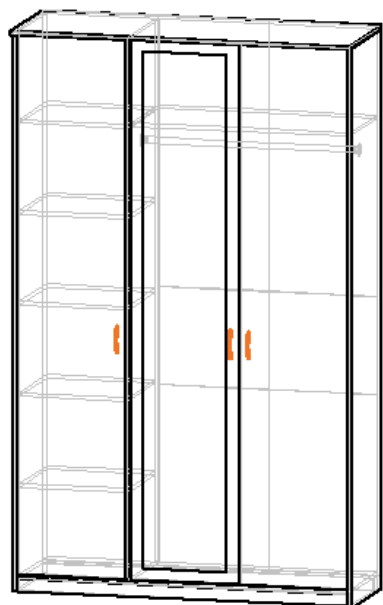

ш1411 х в2300 х г450