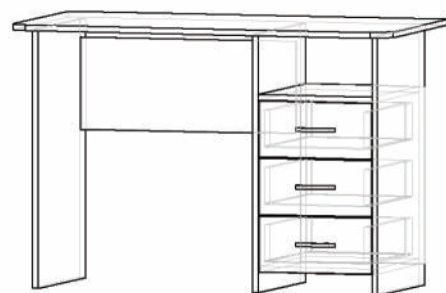

Стол письменный
3 ящика
ш1100 х в740 х г570