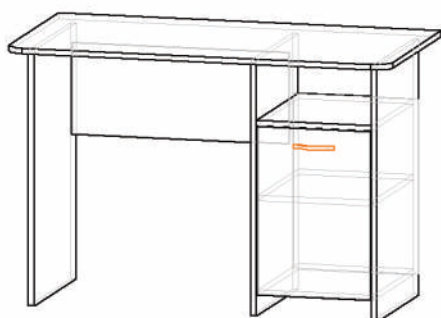

Стол письменный
с дверцей + ящик
ш1100 х в740 х г570