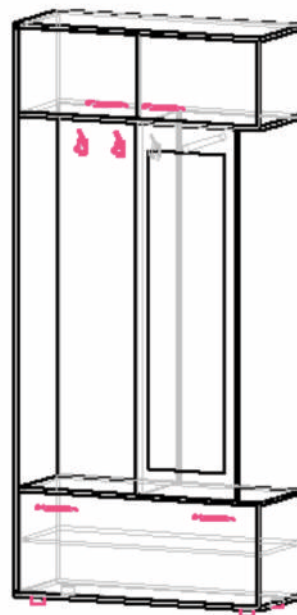

Все модули собираются на левую и правую сторону

Модуль Д-1
(шкаф)
ш1000 х в2100 х г380

Модуль Д-2
(вешалка)
ш1200 х в2100 х г380

Модуль Д-3
(стеллаж)
ш300 х в2100 х г380

Модуль Д-4
(банкетка)
ш400 х в450 х г350

Модуль Д-5
(банкетка)
ш400 х в565 х г360

Доступная мебель отличного качества!

ФАБРИКА МЕБЕЛИ
ЭЛЛИОН

Модульная прихожая «ДОМИНО»

Комплектация 3

Комплектация 4

Все модули собираются на левую и правую сторону

Комплектация 5

Комплектация 6

Доступная мебель отличного качества!

ФАБРИКА МЕБЕЛИ
ЭЛЛИОН

Стеллаж №1

ш570 х в2000 х г300

Доступная мебель отличного качества!

Прихожая «Магнолия»

ш1000 х в2200 х г380

Столы обеденной группы

Стол кухонный «ЛОТОС»

с ящиком ш800 х в720 х г600
без ящика ш800 х в720 х г600
ш1100 х в720 х г600

Банкетка «КРОКУС»

ш350 х в460 х ш350

Стол кухонный «КРОКУС»

без ящика ш800 х в720 х г600
ш1100 х в720 х г600